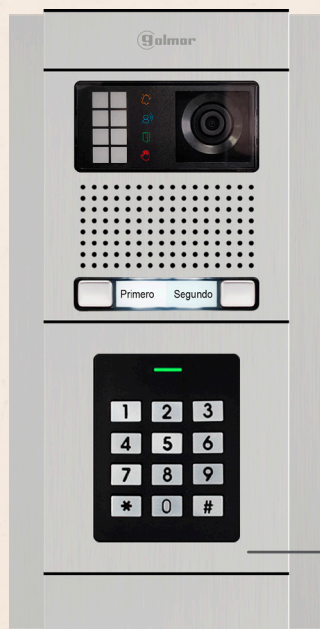

Βελτιώστε την πρόσβαση στο κτήριό σας

αναβαθμίζοντας τους καρταναγνώστες στην μπουτονιέρα NEXA

Κιτς για μπουτονιέρα Nexa Inox:

NX3000/BIO-N 20700016

NX3000/CODEPROX-N 20700018

Κιτς για μπουτονιέρα Nexa Aluminum:

N3000/BIO-N 20700015

N3000/CODEPROX-N 20700017